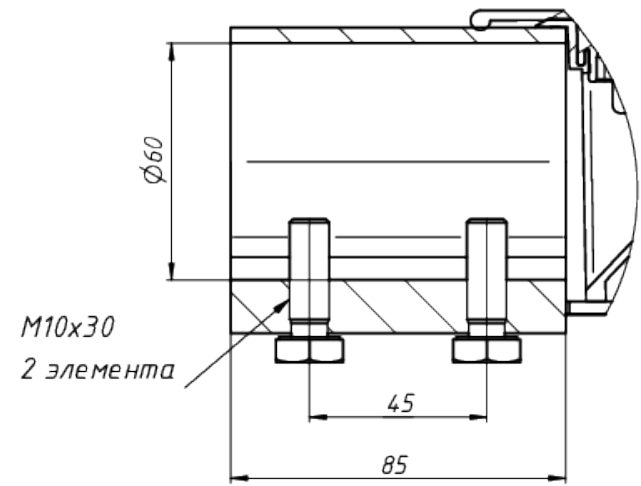

Вид - А

M10x30  
2 элемента

\*Документ сгенерирован автоматически. Дата генерации: 19-04-2024

					LAD LED R500-2-0-6-140K	Лист
Изм.	Лист	№ докум.	Подп.	Дата		1